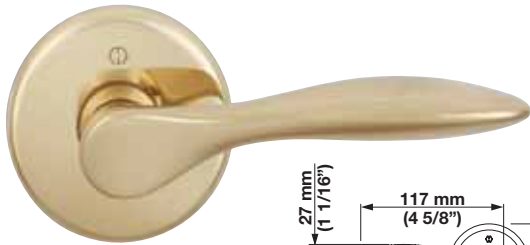

Lever Set New Orleans Series

Exterior

Privacy Set RH Shown

Interior

Interior Rosette

Lever Set - New Orleans

- Door thickness: 35 + 45 mm (1 3/8" + 1 3/4")
- Material: brass

	ANSI Function	Face/ Strike Plate	Backset	polished brass (R)	antique brass	brushed chrome	polished chrome	oil-rubbed brass	mat black	sat nickel (R)	antique nickel (R)
Passage Set RH	F75	Radius & Square Corners	2 3/8" (60 mm)	911.72.618	911.72.611	911.72.614	911.72.612	911.72.619	911.72.613	911.72.616	911.72.617
			2 3/4" (70 mm)	911.72.638	911.72.631	911.72.634	911.72.632	911.72.639	911.72.633	911.72.636	911.72.637
Passage Set LH			2 3/8" (60 mm)	911.72.608	911.72.601	911.72.604	911.72.602	911.72.609	911.72.603	911.72.606	911.72.607
2 3/4" (70 mm)			911.72.628	911.72.621	911.72.624	911.72.622	911.72.629	911.72.623	911.72.626	911.72.627	
Privacy Set RH	F76	Radius & Square Corners	2 3/8" (60 mm)	911.72.698	911.72.691	911.72.694	911.72.692	911.72.699	911.72.693	911.72.696	911.72.697
			2 3/4" (70 mm)	911.72.718	911.72.711	911.72.714	911.72.712	911.72.719	911.72.713	911.72.716	911.72.717
Privacy Set LH			2 3/8" (60 mm)	911.72.688	911.72.681	911.72.684	911.72.682	911.72.689	911.72.683	911.72.686	911.72.687
2 3/4" (70 mm)			911.72.708	911.72.701	911.72.704	911.72.702	911.72.709	911.72.703	911.72.706	911.72.707	
Dummy Door Trim Pair Fixed	Dummy	-	-	911.72.728	911.72.721	911.72.724	911.72.722	911.72.729	911.72.723	911.72.726	911.72.727
Dummy RH Exterior Single Fixed	Dummy	-	-	911.72.748	911.72.741	911.72.744	911.72.742	911.72.749	911.72.743	911.72.746	911.72.747
Dummy LH Exterior Single Fixed		-	-	911.72.738	911.72.731	911.72.734	911.72.732	911.72.739	911.72.733	911.72.736	911.72.737
Dummy RH Interior Single Fixed	Dummy	-	-	911.72.768	911.72.761	911.72.764	911.72.762	911.72.769	911.72.763	911.72.766	911.72.767
Dummy LH Interior Single Fixed		-	-	911.72.758	911.72.751	911.72.754	911.72.752	911.72.759	911.72.753	911.72.756	911.72.757